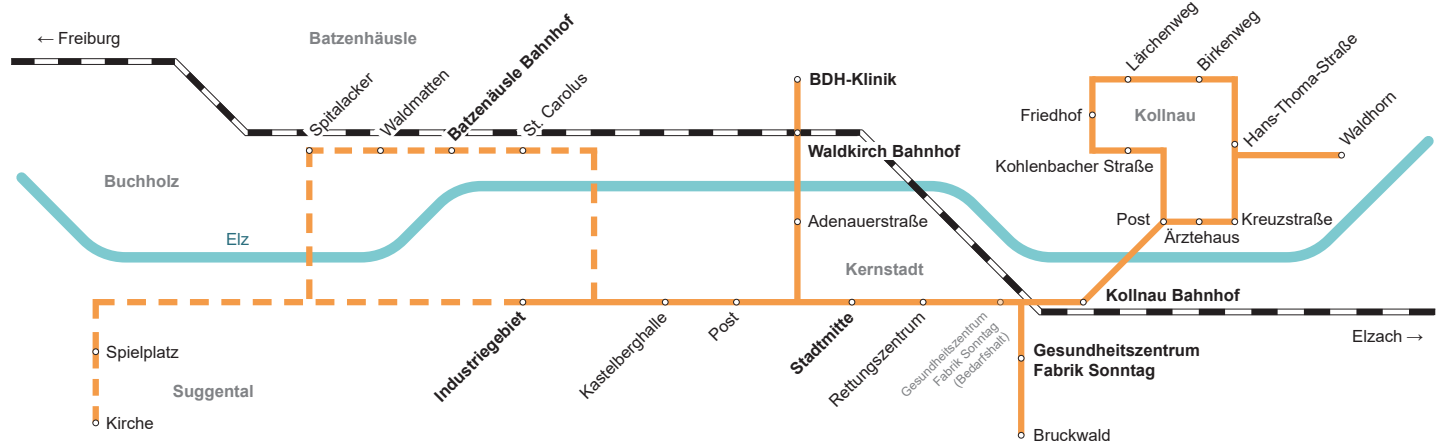

LINIENNETZ & FAHRPLAN

gültig ab Dezember 2024

gilt nicht an Feiertagen

— Stundentakt (Mo.-Fr. 10x, Sa. 5x) - - - Wechseltakt (Mo.-Fr. bis 8x, Sa. 4x) — S-Bahn ○ Haltestelle ◦ Bedarfshalt 🟡 SBG-Haltestelle 🟢 Bürgerbus-Haltestelle