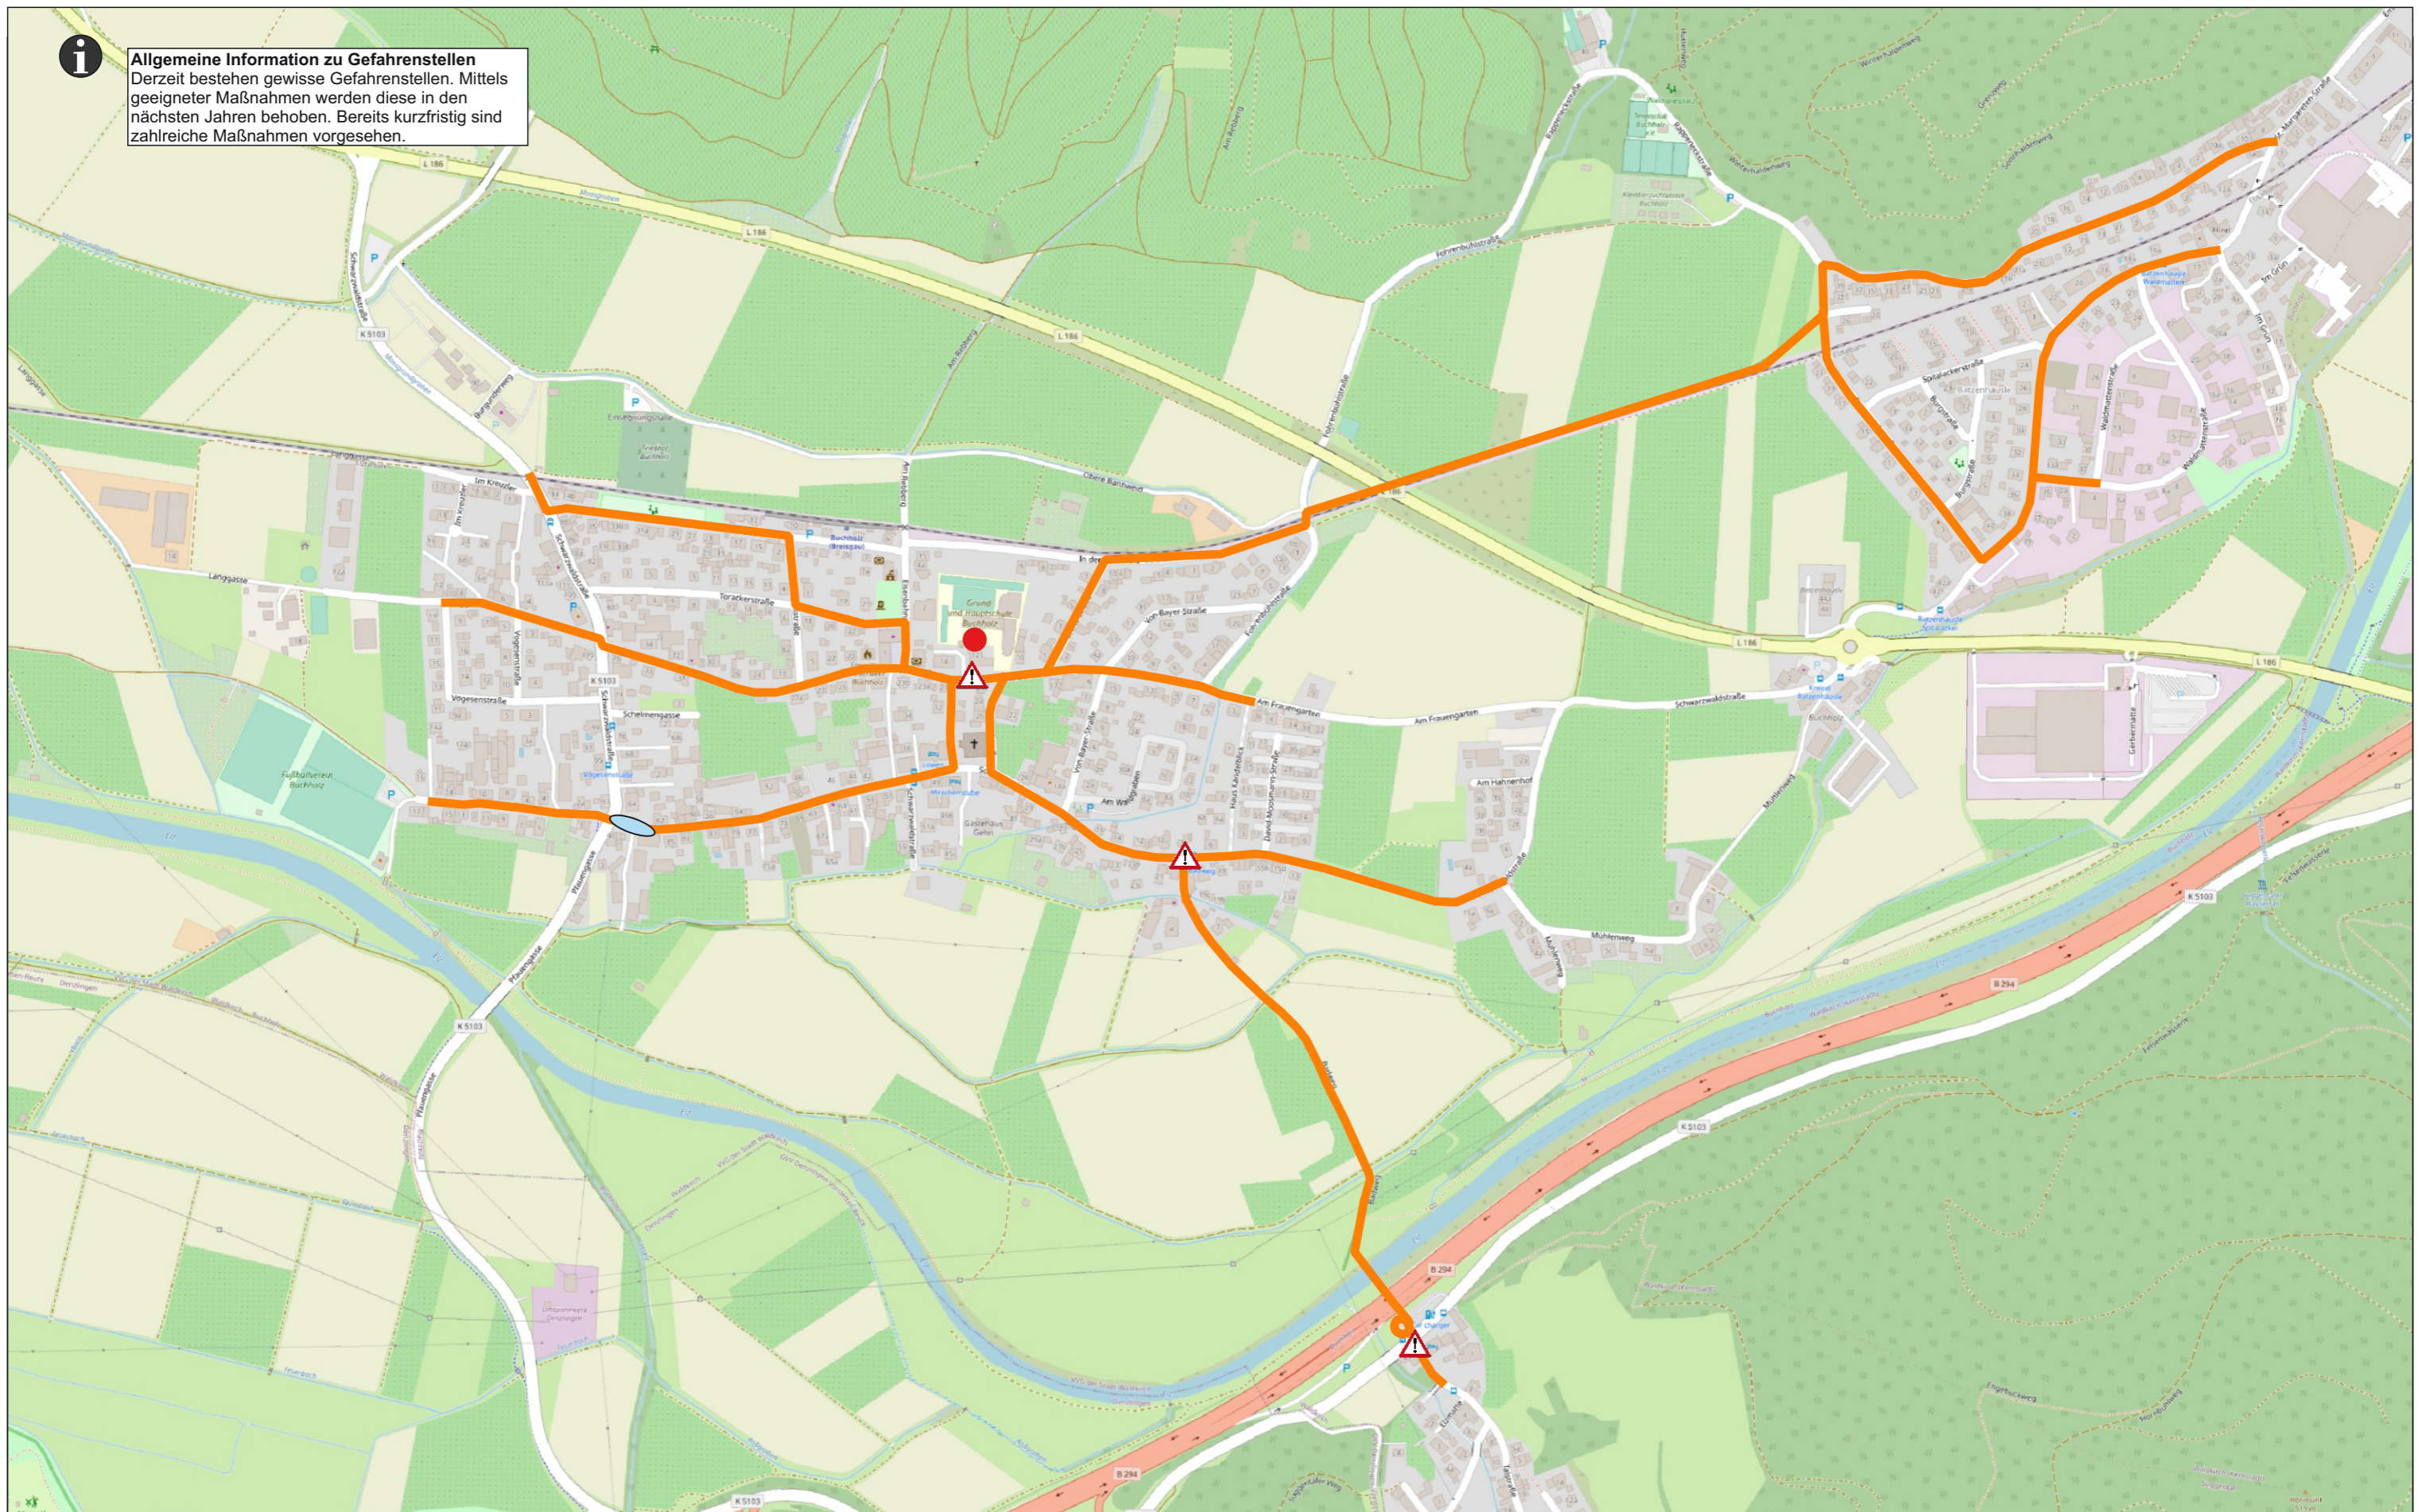

Allgemeine Information zu Gefahrenstellen
 Derzeit bestehen gewisse Gefahrenstellen. Mittels geeigneter Maßnahmen werden diese in den nächsten Jahren behoben. Bereits kurzfristig sind zahlreiche Maßnahmen vorgesehen.

Rapp AG
 Stühlingerstraße 21
 D-79106 Freiburg

Schulwegpläne Stadt Waldkirch	
Grundschule Buchholz Fußschulwegplan	
2067.345	16.08.2022

Legende

- empfohlene Fußschulwege
- Schule
- Gefahrenstelle
- Mittelinsel
- Hinweis

Rapp AG
 Stühlingerstraße 21
 D-79106 Freiburg

Schulwegpläne Stadt Waldkirch	
Grundschule Buchholz Radschulwegplan	
2067.345	16.08.2022

Legende

- empfohlene Radschulwege
- Schule
- Gefahrenstelle
- Mittelinsel
- Hinweis