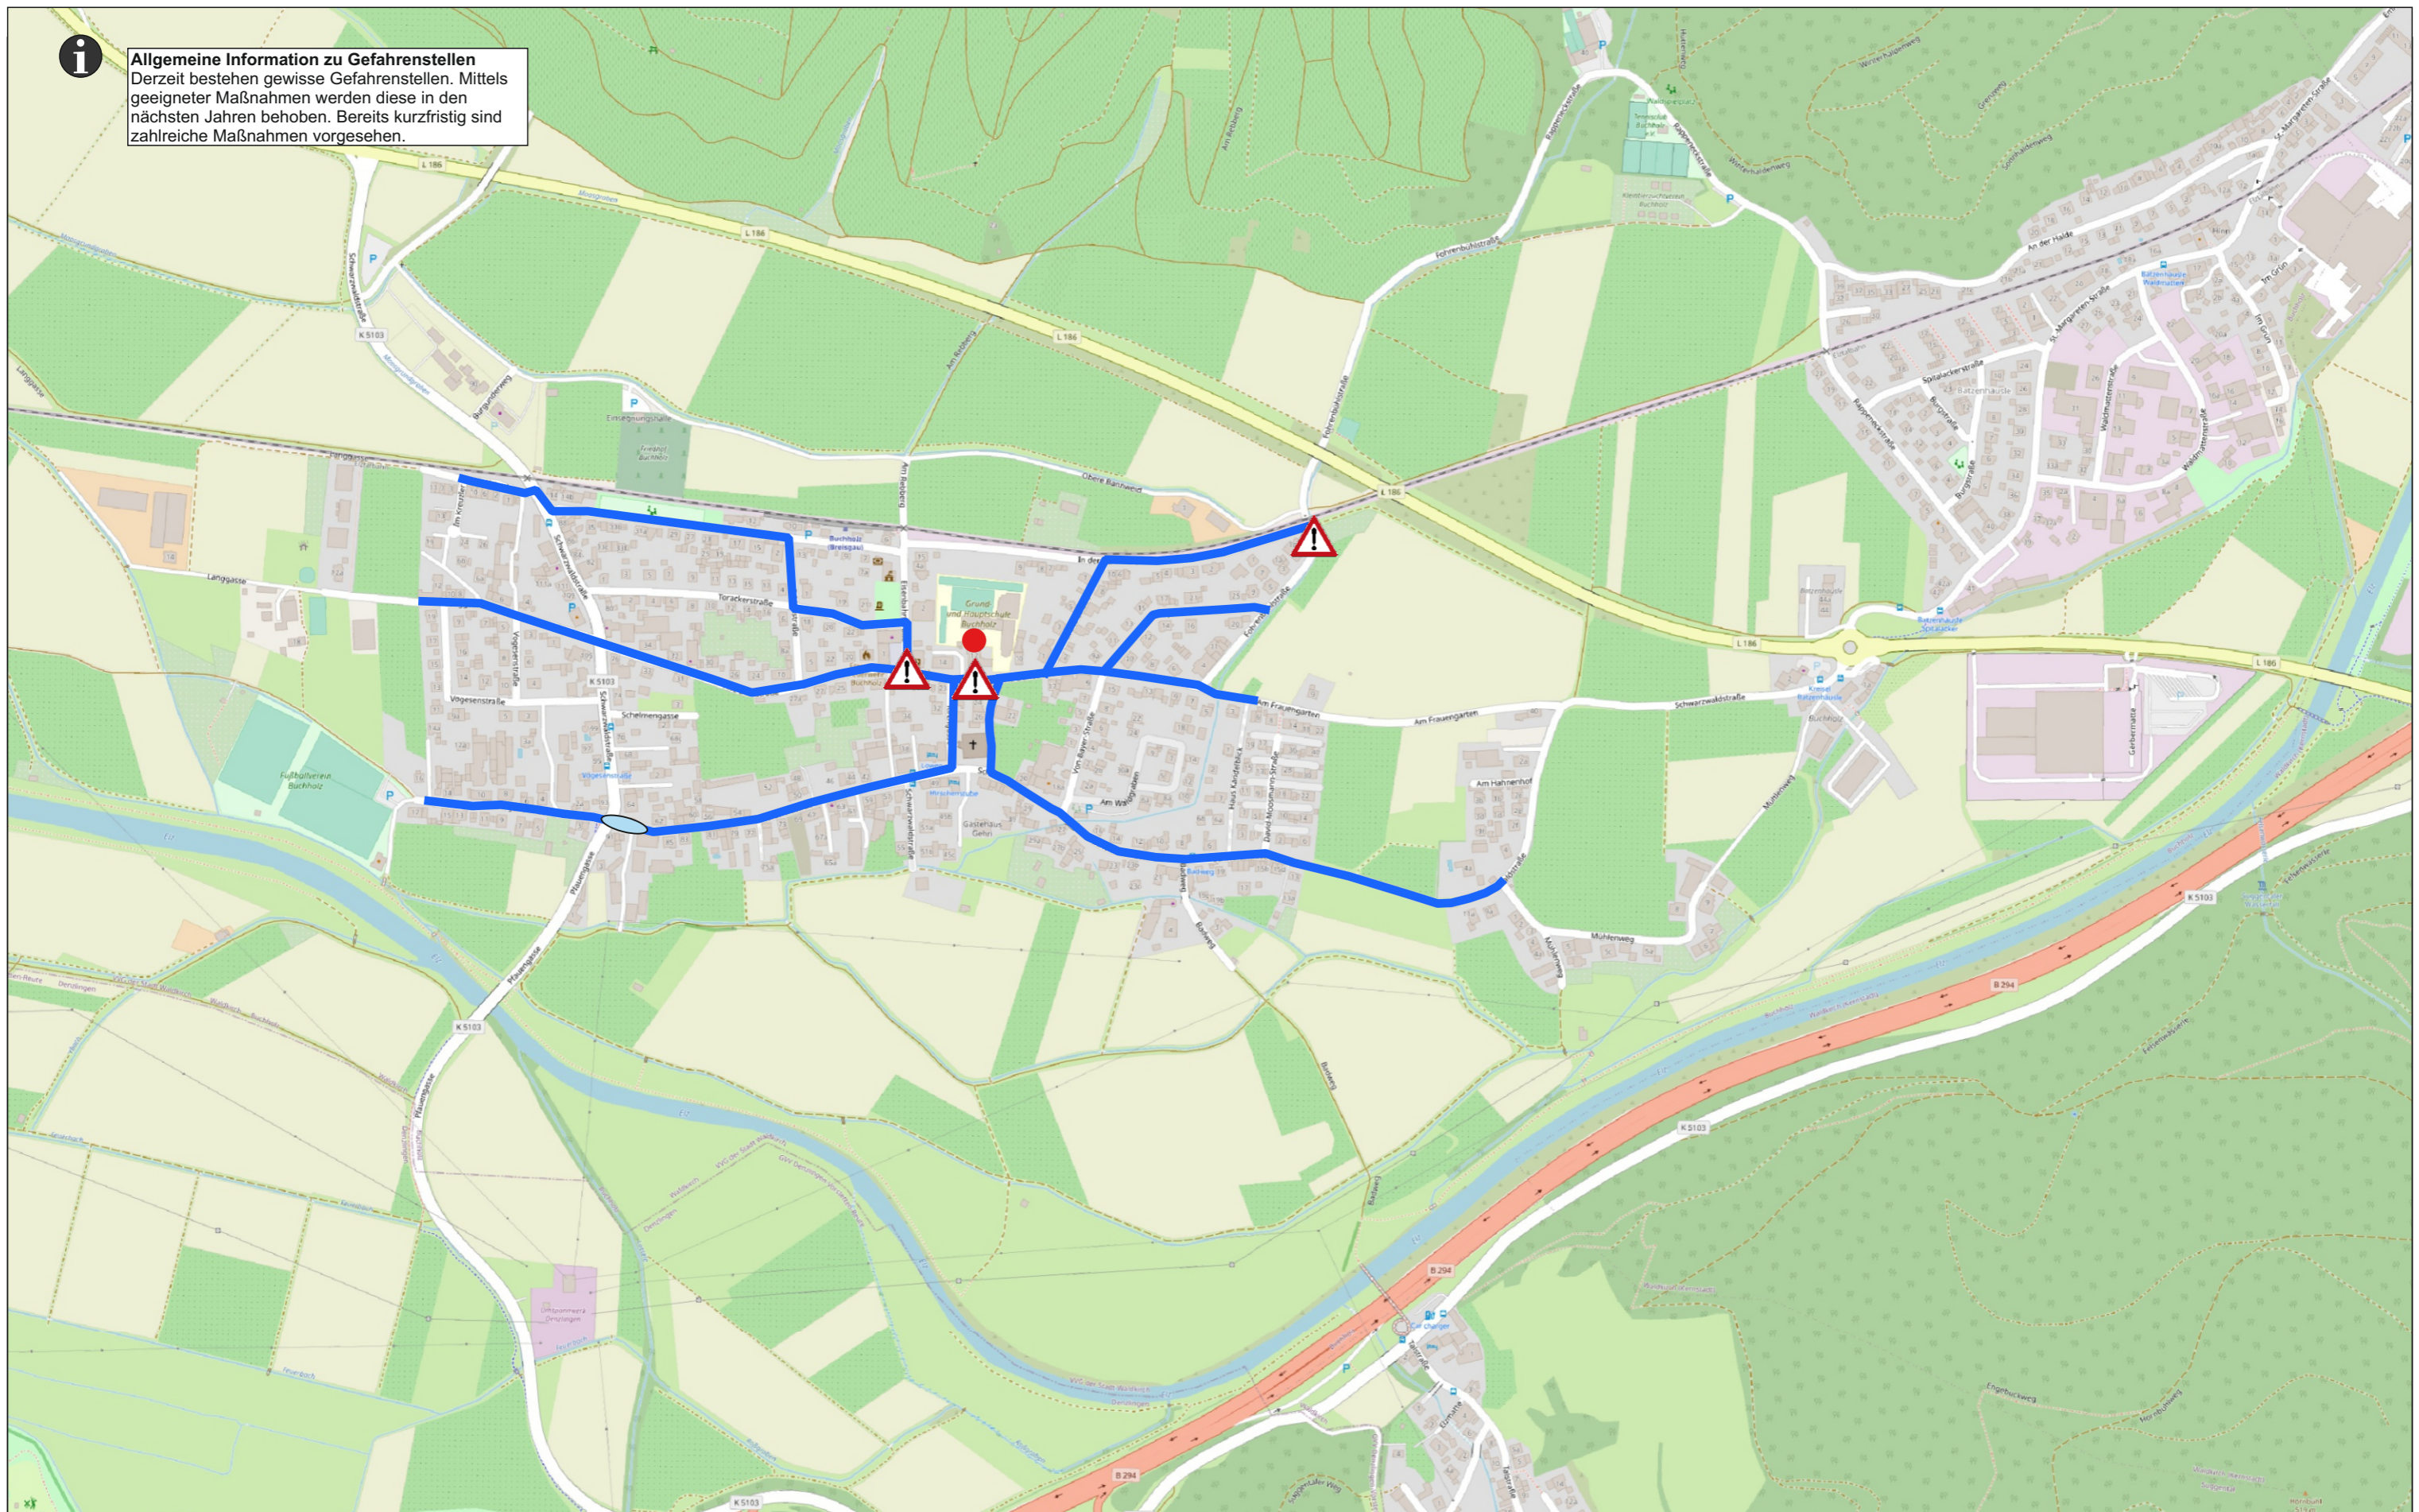

Allgemeine Information zu Gefahrenstellen
 Derzeit bestehen gewisse Gefahrenstellen. Mittels geeigneter Maßnahmen werden diese in den nächsten Jahren behoben. Bereits kurzfristig sind zahlreiche Maßnahmen vorgesehen.

Rapp AG
 Stühlingerstraße 21
 D-79106 Freiburg

Schulwegpläne Stadt Waldkirch	
Grundschule Buchholz Fußschulwegplan	
2067.345	16.08.2022

Legende

- empfohlene Fußschulwege
- Schule
- Gefahrenstelle
- Mittelinsel
- Hinweis

Rapp AG
 Stühlingerstraße 21
 D-79106 Freiburg

Schulwegpläne Stadt Waldkirch	
Grundschule Buchholz Radschulwegplan	
2067.345	16.08.2022

Legende

- empfohlene Radschulwege
- Schule
- Gefahrenstelle
- Mittelinsel
- Hinweis