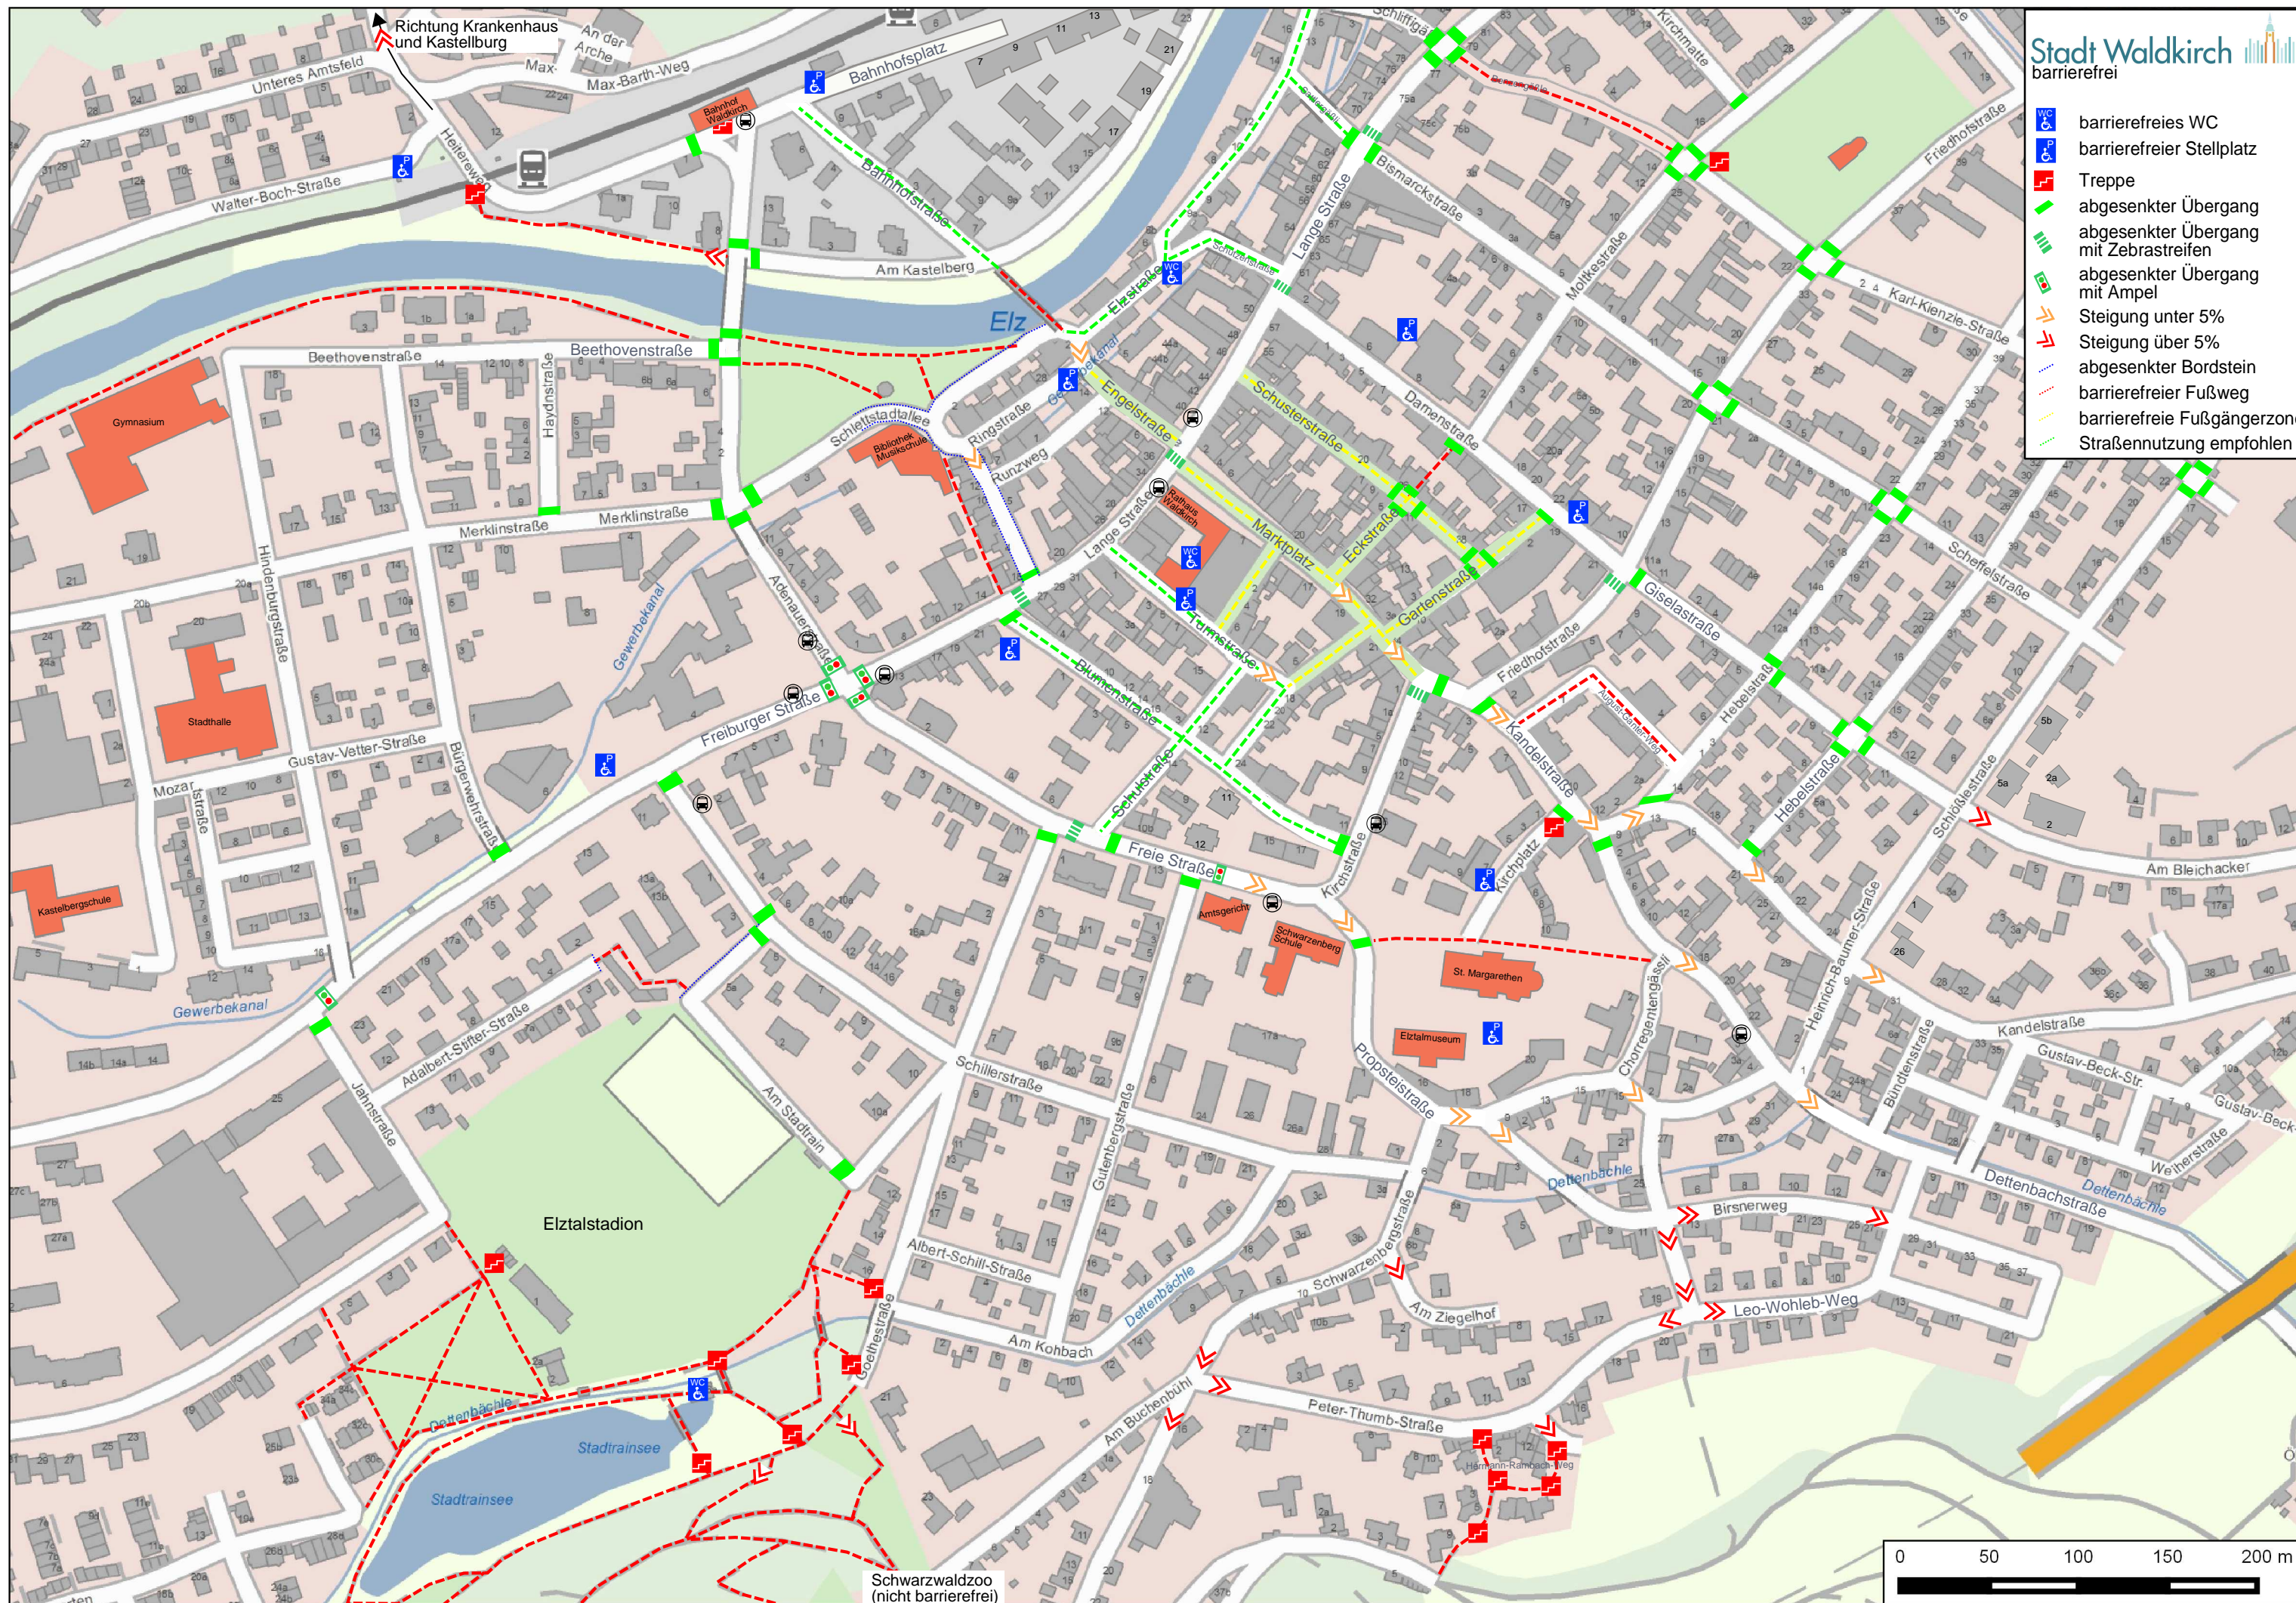

-  barrierefreies WC
-  barrierefreier Stellplatz
-  Treppe
-  abgesenkter Übergang
-  abgesenkter Übergang mit Zebrastrifen
-  abgesenkter Übergang mit Ampel
-  Steigung unter 5%
-  Steigung über 5%
-  abgesenkter Bordstein
-  barrierefreier Fußweg
-  barrierefreie Fußgängerzone
-  Straßennutzung empfohlen

Richtung Krankenhaus und Kastelberg

Schwarzwaldzoo (nicht barrierefrei)